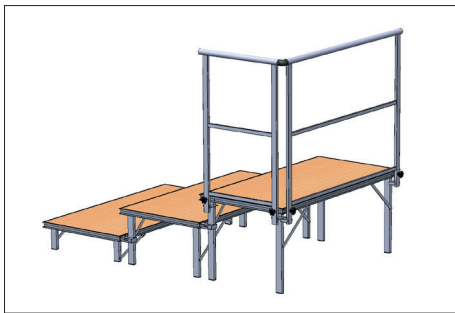

moTT

▣ **Optimus** – Die Leichtfüßige

Präsentieren leicht gemacht mit der handlichen Leichtbau-Bühne

- Handliches Format 70 x 140 cm
- Integrierte Klappfüße
- Outdoor-Belag
- Werkzeugloser Aufbau
- Einfaches Handling

Optimus

Die handliche Leichtbau-Bühne

Zubehör

Schnellverbinder aus Metall zum Verschrauben

X-Verbinder aus Kunststoff zum Einschieben

Bühnengeländer mit integrierter Fußleiste

Geringes Gewicht durch Leichtbauweise

Dank einer **neuen Siebdruckplatte** haben wir ein deutlich geringeres Gewicht. Die „Optimus“ bringt bei einer Größe von 70 x 140 cm **nur noch ca. 15 kg** auf die Waage.

Eine spezielle Längsstrebe sorgt für die notwendige **Stabilität und Sicherheit**.

Einsatz auch im Outdoor-Bereich

Die „Optimus“ eignet sich übrigens sowohl für Indoor- als auch für Outdoor-Anwendungen.

Keine Bühne ist leichter und schneller aufgebaut

Unsere „Optimus“ ist durch den integrierten Klappmechanismus kinderleicht aufzubauen und das vollkommen ohne Werkzeug.