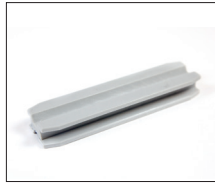

moTT

▣ **Optimus** – Die Leichtfüßige

Präsentieren leicht gemacht mit der handlichen Leichtbau-Bühne

- Handliches Format 70 x 140 cm
- Integrierte Klappfüße
- Outdoor-Belag
- Werkzeugloser Aufbau
- Einfaches Handling

Optimus

Die handliche Leichtbau-Bühne

Zubehör

Schnellverbinder aus Metall zum Verschrauben

X-Verbinder aus Kunststoff zum Einschieben

Bühnengeländer mit integrierter Fußleiste

Geringes Gewicht durch Leichtbauweise

Dank einer **neuen Siebdruckplatte** haben wir ein deutlich geringeres Gewicht. Die „Optimus“ bringt bei einer Größe von 70 x 140 cm **nur noch ca. 15 kg** auf die Waage.

Eine spezielle Längsstrebe sorgt für die notwendige **Stabilität und Sicherheit**.